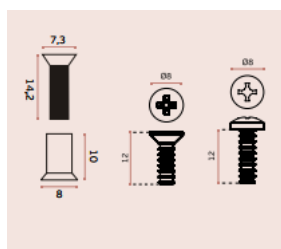

PARAFUSO DE AGLOMERADO PZ

TAB	REF	Ø
T23.1	PZ	2.5 mm
T23.2	PZ	3 mm
T23.3	PZ	3.5 mm
T23.4	PZ	4 mm
T23.5	PZ	4.5 mm
T23.6	PZ	5 mm
T23.7	PZ	6 mm

PARAFUSO DE AGLOMERADO TD

TAB	REF	Ø
T23.8	TD	2.5 mm
T23.9	TD	3 mm
T23.10	TD	3.5 mm
T23.11	TD	4 mm
T23.12	TD	4.5 mm
T23.13	TD	5 mm
T23.14	TD	6 mm

PARAFUSO DE LIGAÇÃO

TAB	REF	ACAB
T23.15	PLigação	Zinc

PARAFUSO DE LIGAÇÃO

TAB	REF	ACAB
A	T23.16	SM.040
B	T23.17	SM.042.A
C	T23.18	SM.042.B