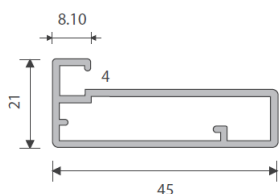

PUXADOR 101510

PUXADOR 101511

PORTA BOSTON LACADA C/ PUXADOR IMBUTIDO

TAB	REF	CORES	ACAB
T22	L041	Lacada	1 Face
T22	L042	Lacada	2 Faces

PORTA SYDNEY ALUMÍNIO P1

TAB	REF	CORES
T22	P050	Lacado

PORTA CANBERRA ALUMÍNIO P7