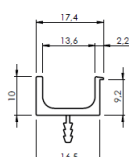

PUXADOR 101510

PUXADOR 101511

PORTA SEUL TERMOLAMINADO

TAB	REF	CORES	VEIO
A	T22	P033	Termolaminado Vertical
B	T22	P034	Termolaminado Horizontal

PORTA OSAKA TERMOLAMINADO C/ PUXADOR

TAB	REF	CORES	VEIO
A	T22	P035	Termolaminado Vertical
B	T22	P036	Termolaminado Horizontal