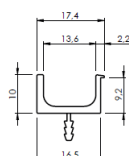

PORTA CHANGAI MELAMINA

TAB	REF	CORES	VEIO
A	T22	P025	Melamina Vertical
B	T22	P026	Melamina Horizontal

PORTA TOKYO MELAMINA C/ PUXADOR

TAB	REF	CORES	VEIO
A	T22	P023	Melamina Vertical
B	T22	P024	Melamina Horizontal