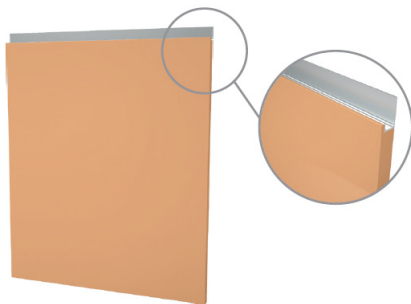

PUXADOR 101510

PUXADOR 101511

PORTA SEUL TERMOLAMINADO

TAB	REF	CORES	VEIO
A	T22	P033	Termolaminado Vertical
B	T22	P034	Termolaminado Horizontal

PORTA OSAKA TERMOLAMINADO C/ PUXADOR

TAB	REF	CORES	VEIO
A	T22	P035	Termolaminado Vertical
B	T22	P036	Termolaminado Horizontal

PUXADOR 101510

PUXADOR 101511

PORTA TORONTO LACADA

TAB	REF	CORES	ACAB
T22	L035	Lacada	1 Face
T22	L036	Lacada	2 Faces

PORTA CANCUN LACADA C/ PUXADOR

TAB	REF	CORES	ACAB
T22	L051	Lacada	1 Face
T22	L052	Lacada	2 Faces

PUXADOR 101510

PUXADOR 101511

PORTA BOSTON LACADA C/ PUXADOR IMBUTIDO

TAB	REF	CORES	ACAB
T22	L041	Lacada	1 Face
T22	L042	Lacada	2 Faces

PORTA SYDNEY ALUMÍNIO P1

TAB	REF	CORES
T22	P050	Lacado

PORTA CANBERRA ALUMÍNIO P7