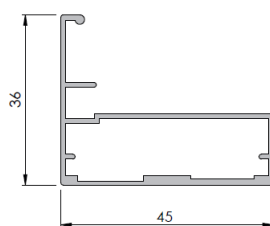

PORTA PORTLAND ALUMÍNIO

TAB	REF	CORES
T22	P051	Armação
T22	P051L	Lacado
T22	P051S11	Fosco