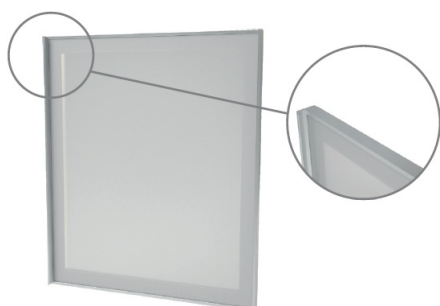

PORTA PORTLAND ALUMÍNIO

TAB	REF	CORES
T22	P051	Armação
T22	P051L	Lacado
T22	P051S11	Fosco