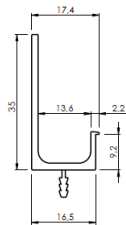

PUXADOR 101510

PUXADOR 101511

PORTA TORONTO LACADA

TAB	REF	CORES	ACAB
T22	L035	Lacada	1 Face
T22	L036	Lacada	2 Faces

PORTA CANCUN LACADA C/ PUXADOR

TAB	REF	CORES	ACAB
T22	L051	Lacada	1 Face
T22	L052	Lacada	2 Faces