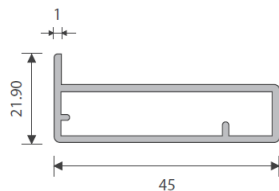

PUXADOR 101510

PUXADOR 101511

PORTA BOSTON LACADA C/ PUXADOR IMBUTIDO

TAB	REF	CORES	ACAB
T22	L041	Lacada	1 Face
T22	L042	Lacada	2 Faces

PORTA SYDNEY ALUMÍNIO P1

TAB	REF	CORES
T22	P050	Lacado

PORTA CANBERRA ALUMÍNIO P7