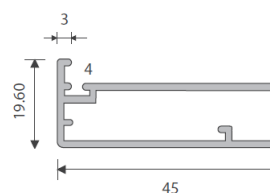

PORTA MELBOURNE ALUMÍNIO P3

TAB	REF	CORES
T22	P053	Armação
T22	P053L	Lacado
T22	P053S11	Fosco