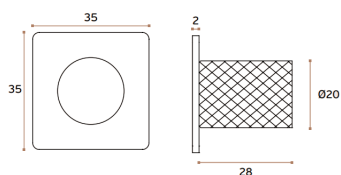

PUXADOR 22.005

TAB	REF	ACAB	ALT	LAR
T13.59	22.005.B	Castanho	40	20
T13.60	22.005.C	Camel	40	20
T13.61	22.005.N	Preto	40	20

PUXADOR 22.133

TAB	REF	ACAB	ALT	DIA Ø
T13.62	22.133	Inox	35	20
T13.63	22.133.TB	Preto	35	20
T13.64	22.133.TG	Gold	35	20
T13.65	22.133.TCO	Copper	35	20
T13.66	22.133.TCH	Chocolate	35	20