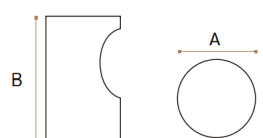

PUXADOR 22.100

TAB	REF	ACAB	ALT	DIA Ø
T13.47	22.100	Inox	25	19

PUXADOR 22.102

TAB	REF	ACAB	A	B
T13.48	22.102.10	Inox	10	20
T13.49	22.102.14	Inox	14	20
T13.50	22.102.19	Inox	19	25
T13.51	22.102.25	Inox	25	25