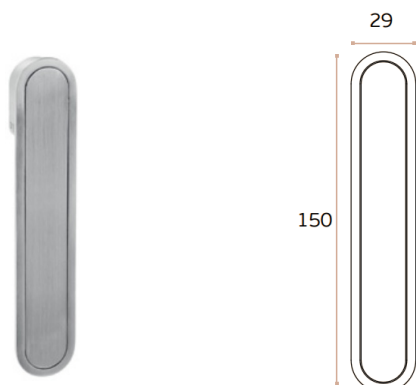

TAB	REF	ACAB	A	B
T13.71	16.225	Inox	40	35
T13.72	16.225	Inox	50	40
T13.73	16.225	Inox	70	60
T13.74	16.225	Inox	110	102

CONCHA 16.227

TAB	REF	ACAB	ALT	LAR
T13.75	16.227	Inox	120	40

CONCHA 16.228

TAB	REF	ACAB	ALT	LAR
T13.76	16.228	Inox	120	40

CONCHA 16.404

TAB	REF	ACAB	ALT	DIA Ø	TAMPA
T13.77	16.404	Inox	60	43	c/Tampa
T13.78	16.414	Inox	60	43	s/Tampa

CONCHA 16.402

TAB	REF	ACAB	ALT	LAR	TAMPA
T13.79	16.402	Inox	135	55	c/Tampa
T13.80	16.412	Inox	135	55	s/Tampa

CONCHA 16.406

TAB	REF	ACAB	ALT	LAR	TAMPA
T13.81	16.406	Inox	300	55	c/Tampa
T13.82	16.416	Inox	300	55	s/Tampa

CONCHA 16.312

TAB	REF	ACAB	ALT	LAR
T13.83	16.312	Inox	150	29