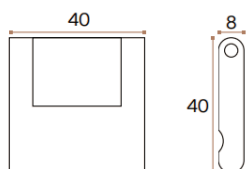

PUXADOR 22.005

TAB	REF	ACAB	ALT	LAR
T13.59	22.005.B	Castanho	40	20
T13.60	22.005.C	Camel	40	20
T13.61	22.005.N	Preto	40	20

PUXADOR 22.133

TAB	REF	ACAB	ALT	DIA Ø
T13.62	22.133	Inox	35	20
T13.63	22.133.TB	Preto	35	20
T13.64	22.133.TG	Gold	35	20
T13.65	22.133.TCO	Copper	35	20
T13.66	22.133.TCH	Chocolate	35	20

PUXADOR 22.185

TAB	REF	ACAB	ALT	Dia Ø
T13.67	22.185	Inox	32	22

PUXADOR 22.103

TAB	REF	ACAB	ALT	LAR
T13.68	22.103	Inox	40	40

CONCHA 16.223

TAB	REF	ACAB	A	B
T13.69	16.223	Inox	50	40
T13.70	16.223	Inox	70	60

CONCHA 16.225