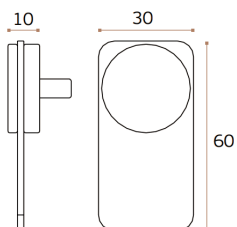

PUXADOR 22.100

TAB	REF	ACAB	ALT	DIA Ø
T13.47	22.100	Inox	25	19

PUXADOR 22.102

TAB	REF	ACAB	A	B
T13.48	22.102.10	Inox	10	20
T13.49	22.102.14	Inox	14	20
T13.50	22.102.19	Inox	19	25
T13.51	22.102.25	Inox	25	25

PUXADOR 22.118

TAB	REF	ACAB	A	B
T13.52	22.118.12	Inox	12	20
T13.53	22.118.19	Inox	19	25

PUXADOR MK664

TAB	REF	ACAB	ALT	LAR
T13.54	MK664/12	Inox	20	12
T13.55	MK664/15	Inox	22	15
T13.56	MK664/18	Inox	24	18
T13.57	MK664/20	Inox	25	20
T13.58	MK664/25	Inox	30	25

PUXADOR 22.005

TAB	REF	ACAB	ALT	LAR
T13.59	22.005.B	Castanho	40	20
T13.60	22.005.C	Camel	40	20
T13.61	22.005.N	Preto	40	20

PUXADOR 22.133

TAB	REF	ACAB	ALT	DIA Ø
T13.62	22.133	Inox	35	20
T13.63	22.133.TB	Preto	35	20
T13.64	22.133.TG	Gold	35	20
T13.65	22.133.TCO	Copper	35	20
T13.66	22.133.TCH	Chocolate	35	20

PUXADOR 22.185

TAB	REF	ACAB	ALT	Dia Ø
T13.67	22.185	Inox	32	22

PUXADOR 22.103

TAB	REF	ACAB	ALT	LAR
T13.68	22.103	Inox	40	40

CONCHA 16.223

TAB	REF	ACAB	A	B
T13.69	16.223	Inox	50	40
T13.70	16.223	Inox	70	60

CONCHA 16.225