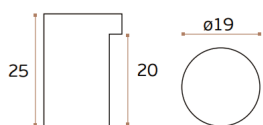

ASA 837

TAB	REF	ACAB	A	B
T13.43	837.192.04-08	Crom. Brilho/Preto	192	202

ASA 839

TAB	REF	ACAB	A	B
T13.44	839.192.04-08	Crom. Brilho/Preto	192	202

ASA 847

TAB	REF	ACAB	A	B
T13.45	847.96.58	Niquel Sat.	96	114
T13.46	847.96.05	Prata Velha	96	114

PUXADOR 22.100

TAB	REF	ACAB	ALT	DIA Ø
T13.47	22.100	Inox	25	19

PUXADOR 22.102

TAB	REF	ACAB	A	B
T13.48	22.102.10	Inox	10	20
T13.49	22.102.14	Inox	14	20
T13.50	22.102.19	Inox	19	25
T13.51	22.102.25	Inox	25	25