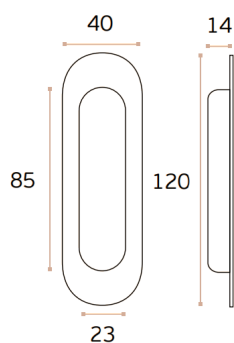

PUXADOR 22.005

TAB	REF	ACAB	ALT	LAR
T13.59	22.005.B	Castanho	40	20
T13.60	22.005.C	Camel	40	20
T13.61	22.005.N	Preto	40	20

PUXADOR 22.133

TAB	REF	ACAB	ALT	DIA Ø
T13.62	22.133	Inox	35	20
T13.63	22.133.TB	Preto	35	20
T13.64	22.133.TG	Gold	35	20
T13.65	22.133.TCO	Copper	35	20
T13.66	22.133.TCH	Chocolate	35	20

PUXADOR 22.185

TAB	REF	ACAB	ALT	Dia Ø
T13.67	22.185	Inox	32	22

PUXADOR 22.103

TAB	REF	ACAB	ALT	LAR
T13.68	22.103	Inox	40	40

CONCHA 16.223

TAB	REF	ACAB	A	B
T13.69	16.223	Inox	50	40
T13.70	16.223	Inox	70	60

CONCHA 16.225

TAB	REF	ACAB	A	B
T13.71	16.225	Inox	40	35
T13.72	16.225	Inox	50	40
T13.73	16.225	Inox	70	60
T13.74	16.225	Inox	110	102

CONCHA 16.227

TAB	REF	ACAB	ALT	LAR
T13.75	16.227	Inox	120	40

CONCHA 16.228

TAB	REF	ACAB	ALT	LAR
T13.76	16.228	Inox	120	40

CONCHA 16.404

TAB	REF	ACAB	ALT	DIA Ø	TAMPA
T13.77	16.404	Inox	60	43	c/Tampa
T13.78	16.414	Inox	60	43	s/Tampa

CONCHA 16.402

TAB	REF	ACAB	ALT	LAR	TAMPA
T13.79	16.402	Inox	135	55	c/Tampa
T13.80	16.412	Inox	135	55	s/Tampa