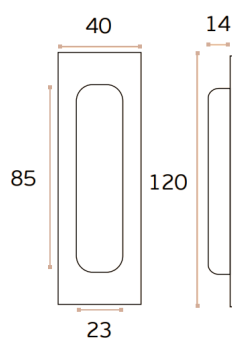

PUXADOR 22.005

TAB	REF	ACAB	ALT	LAR
T13.59	22.005.B	Castanho	40	20
T13.60	22.005.C	Camel	40	20
T13.61	22.005.N	Preto	40	20

PUXADOR 22.133

TAB	REF	ACAB	ALT	DIA Ø
T13.62	22.133	Inox	35	20
T13.63	22.133.TB	Preto	35	20
T13.64	22.133.TG	Gold	35	20
T13.65	22.133.TCO	Copper	35	20
T13.66	22.133.TCH	Chocolate	35	20

PUXADOR 22.185

TAB	REF	ACAB	ALT	Dia Ø
T13.67	22.185	Inox	32	22

PUXADOR 22.103

TAB	REF	ACAB	ALT	LAR
T13.68	22.103	Inox	40	40

CONCHA 16.223

TAB	REF	ACAB	A	B
T13.69	16.223	Inox	50	40
T13.70	16.223	Inox	70	60

CONCHA 16.225

TAB	REF	ACAB	A	B
T13.71	16.225	Inox	40	35
T13.72	16.225	Inox	50	40
T13.73	16.225	Inox	70	60
T13.74	16.225	Inox	110	102

CONCHA 16.227

TAB	REF	ACAB	ALT	LAR
T13.75	16.227	Inox	120	40

CONCHA 16.228

TAB	REF	ACAB	ALT	LAR
T13.76	16.228	Inox	120	40

CONCHA 16.404

TAB	REF	ACAB	ALT	DIA Ø	TAMPA
T13.77	16.404	Inox	60	43	c/Tampa
T13.78	16.414	Inox	60	43	s/Tampa

CONCHA 16.402

TAB	REF	ACAB	ALT	LAR	TAMPA
T13.79	16.402	Inox	135	55	c/Tampa
T13.80	16.412	Inox	135	55	s/Tampa