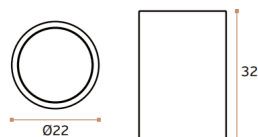

PUXADOR 22.005

TAB	REF	ACAB	ALT	LAR
T13.59	22.005.B	Castanho	40	20
T13.60	22.005.C	Camel	40	20
T13.61	22.005.N	Preto	40	20

PUXADOR 22.133

TAB	REF	ACAB	ALT	DIA Ø
T13.62	22.133	Inox	35	20
T13.63	22.133.TB	Preto	35	20
T13.64	22.133.TG	Gold	35	20
T13.65	22.133.TCO	Copper	35	20
T13.66	22.133.TCH	Chocolate	35	20

PUXADOR 22.185

TAB	REF	ACAB	ALT	Dia Ø
T13.67	22.185	Inox	32	22

PUXADOR 22.103

TAB	REF	ACAB	ALT	LAR
T13.68	22.103	Inox	40	40

CONCHA 16.223

TAB	REF	ACAB	A	B
T13.69	16.223	Inox	50	40
T13.70	16.223	Inox	70	60

CONCHA 16.225