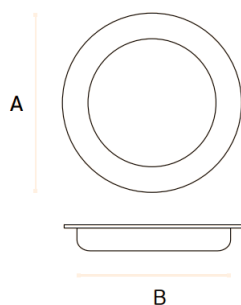

PUXADOR 22.005

TAB	REF	ACAB	ALT	LAR
T13.59	22.005.B	Castanho	40	20
T13.60	22.005.C	Camel	40	20
T13.61	22.005.N	Preto	40	20

PUXADOR 22.133

TAB	REF	ACAB	ALT	DIA Ø
T13.62	22.133	Inox	35	20
T13.63	22.133.TB	Preto	35	20
T13.64	22.133.TG	Gold	35	20
T13.65	22.133.TCO	Copper	35	20
T13.66	22.133.TCH	Chocolate	35	20

PUXADOR 22.185

TAB	REF	ACAB	ALT	Dia Ø
T13.67	22.185	Inox	32	22

PUXADOR 22.103

TAB	REF	ACAB	ALT	LAR
T13.68	22.103	Inox	40	40

CONCHA 16.223

TAB	REF	ACAB	A	B
T13.69	16.223	Inox	50	40
T13.70	16.223	Inox	70	60

CONCHA 16.225

TAB	REF	ACAB	A	B
T13.71	16.225	Inox	40	35
T13.72	16.225	Inox	50	40
T13.73	16.225	Inox	70	60
T13.74	16.225	Inox	110	102

CONCHA 16.227

TAB	REF	ACAB	ALT	LAR
T13.75	16.227	Inox	120	40

CONCHA 16.228

TAB	REF	ACAB	ALT	LAR
T13.76	16.228	Inox	120	40

CONCHA 16.404

TAB	REF	ACAB	ALT	DIA Ø	TAMPA
T13.77	16.404	Inox	60	43	c/Tampa
T13.78	16.414	Inox	60	43	s/Tampa

CONCHA 16.402

TAB	REF	ACAB	ALT	LAR	TAMPA
T13.79	16.402	Inox	135	55	c/Tampa
T13.80	16.412	Inox	135	55	s/Tampa