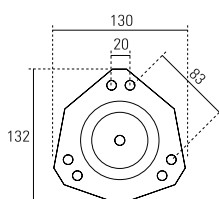

PERNAS DE MESA

TAB	REF	ACAB	ALT	LAR
T9.79	F15001	Branco	710	060
T9.80	F15002	Preto	710	060
T9.81	F15003	Crom. Brilho	710	060
T9.82	F15004	Niq. Sat.	710	060
T9.83	F15013	Branco	870	060
T9.84	F15014	Preto	870	060
T9.85	F15015	Crom. Brilho	870	060
T9.86	F15016	Niq. Sat.	870	060
T9.87	F15018	Branco	710	080
T9.88	F15019	Preto	710	080
T9.89	F15020	Crom. Brilho	710	080
T9.90	F15021	Niq. Sat.	710	080
T9.91	F15022	Branco	870	080
T9.92	F15023	Preto	870	080
T9.93	F15024	Crom. Brilho	870	080
T9.94	F15025	Niq. Sat.	870	080

PERSIANAS

TAB	REF	ACAB	MÓD. DIMENSÕES		
			LAR	ALT	PROF
T9.95	781555	Alumínio	600	1000	269-380
T9.96	779514	Alumínio	600	1500	269-380
T9.97	779524	Alumínio	900	1500	269-380