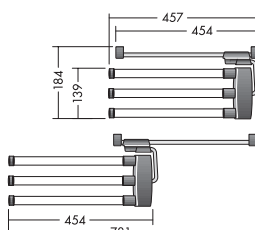

**ESCADOTE STEPFIX**

			DIMENSÕES		
TAB	REF	ACAB	LAR	PROF	ALT
T9.72	4412-10	Preto	405	390	382

**FIXADOR STEPFIX**

			DIMENSÕES		
TAB	REF	ACAB	LAR	PROF	ALT
T9.73	4490-00	GALV.	500	165	20

**PORTA-PANOS SECCO 2**

			DIMENSÕES		
TAB	REF	ACAB	LAR	PROF	ALT
T9.74	3132-10	Cinza	122	457-781	30

**PORTA-PANOS SECCO 3**

			DIMENSÕES		
TAB	REF	ACAB	LAR	PROF	ALT
T9.75	3133-10	Cinza	184	457-781	30