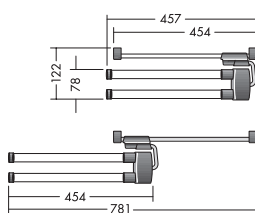

**ESCADOTE STEPFIX**

			DIMENSÕES		
TAB	REF	ACAB	LAR	PROF	ALT
T9.72	4412-10	Preto	405	390	382

**FIXADOR STEPFIX**

			DIMENSÕES		
TAB	REF	ACAB	LAR	PROF	ALT
T9.73	4490-00	GALV.	500	165	20

**PORTA-PANOS SECCO 2**

			DIMENSÕES		
TAB	REF	ACAB	LAR	PROF	ALT
T9.74	3132-10	Cinza	122	457-781	30

**PORTA-PANOS SECCO 3**

			DIMENSÕES		
TAB	REF	ACAB	LAR	PROF	ALT
T9.75	3133-10	Cinza	184	457-781	30