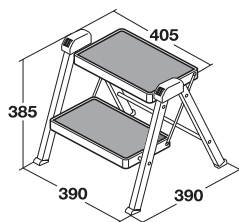

**ESCADOTE STEPFIX**

			DIMENSÕES		
TAB	REF	ACAB	LAR	PROF	ALT
T9.72	4412-10	Preto	405	390	382

**FIXADOR STEPFIX**

			DIMENSÕES		
TAB	REF	ACAB	LAR	PROF	ALT
T9.73	4490-00	GALV.	500	165	20

**PORTA-PANOS SECCO 2**

			DIMENSÕES		
TAB	REF	ACAB	LAR	PROF	ALT
T9.74	3132-10	Cinza	122	457-781	30

**PORTA-PANOS SECCO 3**

			DIMENSÕES		
TAB	REF	ACAB	LAR	PROF	ALT
T9.75	3133-10	Cinza	184	457-781	30