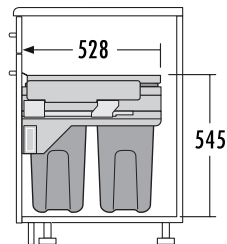

SÉRIE QUADRO

TAB	REF	ACAB	CAP	MÓD		DIMENSÕES	
				LAR	LAR	PROF	ALT
T9.57	0461591	Cromado	25kg	300	240	470	550
T9.58	0461691	Cromado	25kg	400	340	470	550
T9.59	0461791	Cromado	25kg	450	390	470	550
T9.60	0461991	Cromado	25kg	500	440	470	550
T9.61	0461891	Cromado	25kg	600	540	470	550

*NOTA: **SALICE**
Extração parcial 90%, Guia

SÉRIE EASY

TAB	REF	ACAB	LAR	MÓD		DIMENSÕES	
				LAR	PROF	ALT	
T9.62	0416391	Cromado	300	250	270	400 - 500	
T9.63	0416491	Cromado	350	300	270	400 - 500	
T9.64	0416591	Cromado	400	350	270	400 - 500	
T9.65	0416691	Cromado	450	400	270	400 - 500	
T9.66	0416791	Cromado	500	450	270	400 - 500	
T9.67	0416891	Cromado	600	550	270	400 - 500	

LAUNDRY CARRIER 450

				MÓD	DIMENSÕES			
TAB	REF	ACAB	CAP	LAR	LAR	PROF	ALT	
T9.68	3270-45	Branco	2x33Lt	450	412 - 418	528	545	

LAUNDRY CARRIER 500

				MÓD	DIMENSÕES			
TAB	REF	ACAB	CAP	LAR	LAR	PROF	ALT	
T9.69	3270-50	Branco	2x33Lt	500	462-468	528	545	

LAUNDRY CARRIER 600

				MÓD	DIMENSÕES			
TAB	REF	ACAB	CAP	LAR	LAR	PROF	ALT	
T9.70	3270-60	Branco	2x33 Lt 1x12 Lt 1x2,5Lt	600	562 - 568	528	545	

LAUNDRY CARRIER 600

				MÓD	DIMENSÕES			
TAB	REF	ACAB	CAP	LAR	LAR	PROF	ALT	
T9.71	3270-69	Branco	2x33 Lt	600	562 - 568	448	545	