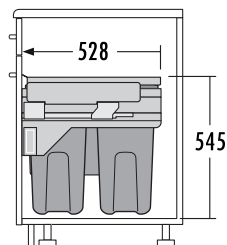

LAUNDRY CARRIER 450

				MÓD	DIMENSÕES			
TAB	REF	ACAB	CAP	LAR	LAR	PROF	ALT	
T9.68	3270-45	Branco	2x33Lt	450	412 - 418	528	545	

LAUNDRY CARRIER 500

				MÓD	DIMENSÕES			
TAB	REF	ACAB	CAP	LAR	LAR	PROF	ALT	
T9.69	3270-50	Branco	2x33Lt	500	462-468	528	545	

LAUNDRY CARRIER 600

				MÓD	DIMENSÕES			
TAB	REF	ACAB	CAP	LAR	LAR	PROF	ALT	
T9.70	3270-60	Branco	2x33 Lt 1x12 Lt 1x2,5Lt	600	562 - 568	528	545	

LAUNDRY CARRIER 600

				MÓD	DIMENSÕES			
TAB	REF	ACAB	CAP	LAR	LAR	PROF	ALT	
T9.71	3270-69	Branco	2x33 Lt	600	562 - 568	448	545	