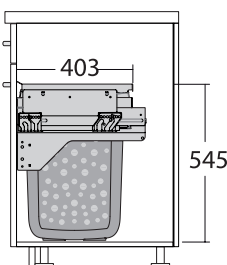

SÉRIE QUADRO

TAB	REF	ACAB	CAP	MÓD		DIMENSÕES	
				LAR	LAR	PROF	ALT
T9.57	0461591	Cromado	25kg	300	240	470	550
T9.58	0461691	Cromado	25kg	400	340	470	550
T9.59	0461791	Cromado	25kg	450	390	470	550
T9.60	0461991	Cromado	25kg	500	440	470	550
T9.61	0461891	Cromado	25kg	600	540	470	550

*NOTA: **SALICE**
Extração parcial 90%, Guia

SÉRIE EASY

TAB	REF	ACAB	LAR	MÓD		DIMENSÕES	
				LAR	PROF	ALT	
T9.62	0416391	Cromado	300	250	270	400 - 500	
T9.63	0416491	Cromado	350	300	270	400 - 500	
T9.64	0416591	Cromado	400	350	270	400 - 500	
T9.65	0416691	Cromado	450	400	270	400 - 500	
T9.66	0416791	Cromado	500	450	270	400 - 500	
T9.67	0416891	Cromado	600	550	270	400 - 500	

LAUNDRY CARRIER 450

				MÓD	DIMENSÕES			
TAB	REF	ACAB	CAP	LAR	LAR	PROF	ALT	
T9.68	3270-45	Branco	2x33Lt	450	412 - 418	528	545	

LAUNDRY CARRIER 500

				MÓD	DIMENSÕES			
TAB	REF	ACAB	CAP	LAR	LAR	PROF	ALT	
T9.69	3270-50	Branco	2x33Lt	500	462-468	528	545	

LAUNDRY CARRIER 600

				MÓD	DIMENSÕES			
TAB	REF	ACAB	CAP	LAR	LAR	PROF	ALT	
T9.70	3270-60	Branco	2x33 Lt 1x12 Lt 1x2,5Lt	600	562 - 568	528	545	

LAUNDRY CARRIER 600

				MÓD	DIMENSÕES			
TAB	REF	ACAB	CAP	LAR	LAR	PROF	ALT	
T9.71	3270-69	Branco	2x33 Lt	600	562 - 568	448	545	