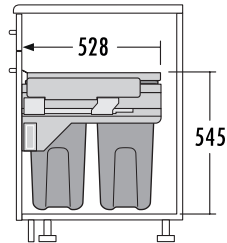

SÉRIE QUADRO

TAB	REF	ACAB	CAP	MÓD		DIMENSÕES	
				LAR	LAR	PROF	ALT
T9.57	0461591	Cromado	25kg	300	240	470	550
T9.58	0461691	Cromado	25kg	400	340	470	550
T9.59	0461791	Cromado	25kg	450	390	470	550
T9.60	0461991	Cromado	25kg	500	440	470	550
T9.61	0461891	Cromado	25kg	600	540	470	550

*NOTA: **SALICE**
Extração parcial 90%, Guia

SÉRIE EASY

TAB	REF	ACAB	LAR	MÓD		DIMENSÕES	
				LAR	PROF	ALT	
T9.62	0416391	Cromado	300	250	270	400 - 500	
T9.63	0416491	Cromado	350	300	270	400 - 500	
T9.64	0416591	Cromado	400	350	270	400 - 500	
T9.65	0416691	Cromado	450	400	270	400 - 500	
T9.66	0416791	Cromado	500	450	270	400 - 500	
T9.67	0416891	Cromado	600	550	270	400 - 500	

LAUNDRY CARRIER 450

				MÓD	DIMENSÕES			
TAB	REF	ACAB	CAP	LAR	LAR	PROF	ALT	
T9.68	3270-45	Branco	2x33Lt	450	412 - 418	528	545	

LAUNDRY CARRIER 500

				MÓD	DIMENSÕES			
TAB	REF	ACAB	CAP	LAR	LAR	PROF	ALT	
T9.69	3270-50	Branco	2x33Lt	500	462-468	528	545	

LAUNDRY CARRIER 600

				MÓD	DIMENSÕES			
TAB	REF	ACAB	CAP	LAR	LAR	PROF	ALT	
T9.70	3270-60	Branco	2x33 Lt 1x12 Lt 1x2,5Lt	600	562 - 568	528	545	

LAUNDRY CARRIER 600

				MÓD	DIMENSÕES			
TAB	REF	ACAB	CAP	LAR	LAR	PROF	ALT	
T9.71	3270-69	Branco	2x33 Lt	600	562 - 568	448	545	