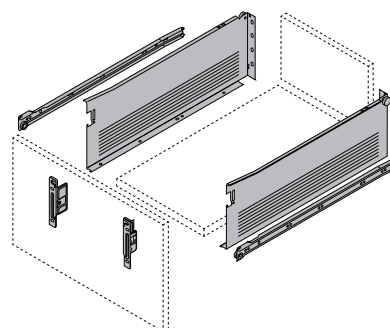

METABOX - FIXADORES FRONTAIS

TAB	REF	ACAB
T6.24	ZSF.1700-L	Niq.
T6.25	ZSF.1700-R	Niq.