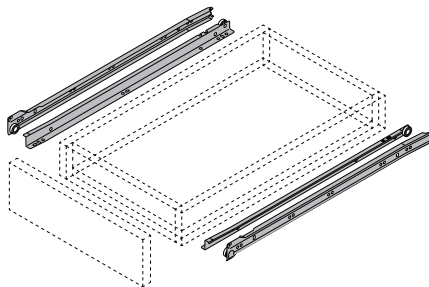

STANDART

TAB		REF	CAP	ALT	PROF NL
Branco	Castanho				
T6.1	T6.1B	230M2500	25Kg	--	250
T6.2	T6.2B	230M3000	25Kg	--	300
T6.3	T6.3B	230M3500	25Kg	--	350
T6.4	T6.4B	230M4000	25Kg	--	400
T6.5	T6.5B	230M4500	25Kg	--	450
T6.6	T6.6B	230M5000	25Kg	--	500
T6.7	T6.7B	230M5500	25Kg	--	550
T6.8	T6.8B	230M6000	25Kg	--	600
T6.9	T6.9B	230M6500	25Kg	--	650
T6.10	T6.10B	230E7000	25Kg	--	700
T6.11	T6.11B	230E7500	25Kg	--	750
T6.12	T6.12B	230E8000	25Kg	--	800

METABOX

*NOTA:
fixadores frontais vendidos em separado

TAB		REF	CAP	ALT	PROF NL
Branco	Cinza				
T6.13	T6.13B	320M2700C	25Kg	M	270
T6.14	T6.14B	320M3500C	25Kg	M	350
T6.15	T6.15B	320M4000C	25Kg	M	400
T6.16	T6.16B	320M4500C	25Kg	M	450
T6.17	T6.17B	320M5000C	25Kg	M	500
T6.18	T6.18B	320M5500C	25Kg	M	550