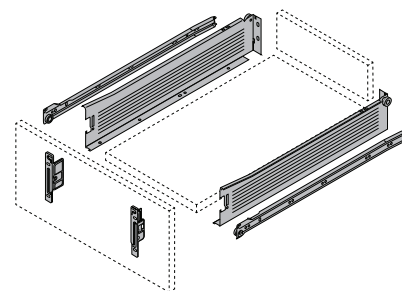

STANDART

TAB		REF	CAP	ALT	PROF NL
Branco	Castanho				
T6.1	T6.1B	230M2500	25Kg	--	250
T6.2	T6.2B	230M3000	25Kg	--	300
T6.3	T6.3B	230M3500	25Kg	--	350
T6.4	T6.4B	230M4000	25Kg	--	400
T6.5	T6.5B	230M4500	25Kg	--	450
T6.6	T6.6B	230M5000	25Kg	--	500
T6.7	T6.7B	230M5500	25Kg	--	550
T6.8	T6.8B	230M6000	25Kg	--	600
T6.9	T6.9B	230M6500	25Kg	--	650
T6.10	T6.10B	230E7000	25Kg	--	700
T6.11	T6.11B	230E7500	25Kg	--	750
T6.12	T6.12B	230E8000	25Kg	--	800

METABOX

*NOTA:
fixadores frontais vendidos em separado

TAB		REF	CAP	ALT	PROF NL
Branco	Cinza				
T6.13	T6.13B	320M2700C	25Kg	M	270
T6.14	T6.14B	320M3500C	25Kg	M	350
T6.15	T6.15B	320M4000C	25Kg	M	400
T6.16	T6.16B	320M4500C	25Kg	M	450
T6.17	T6.17B	320M5000C	25Kg	M	500
T6.18	T6.18B	320M5500C	25Kg	M	550

METABOX

TAB		REF	CAP	ALT	PROF NL
Branco	Cinza				
T6.19	T6.19B	320H3500C	25Kg	H	350
T6.20	T6.20B	320H4000C	25Kg	H	400
T6.21	T6.21B	320H4500C	25Kg	H	450
T6.22	T6.22B	320H5000C	25Kg	H	500
T6.23	T6.23B	320H5500C	25Kg	H	550