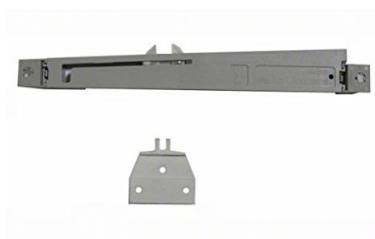

*NOTA:
fixadores frontais vendidos em separado

METABOX - FIXADORES FRONTAIS

TAB	REF	ACAB
T6.24	ZSF.1700-L	Niq.
T6.25	ZSF.1700-R	Niq.

METABOX - BLUMOTION

TAB	REF	ACAB
T6.26	Z70.0320	Cinza